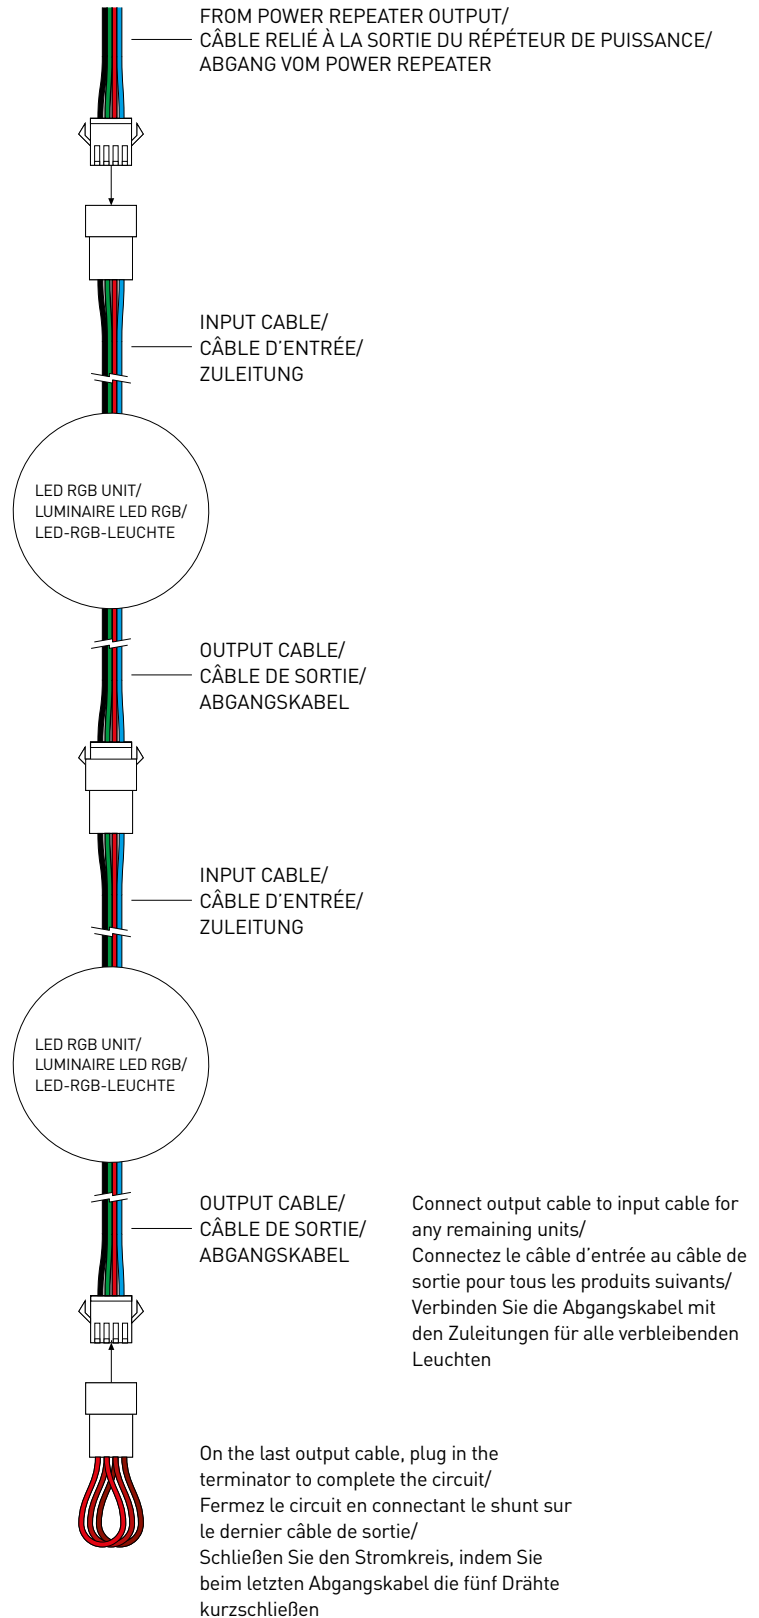

LED RGB

(PLUG & PLAY)

Wiring instructions / Instructions de câblage / Installationsanleitung

COLLINGWOOD
LIGHTING

NB:

LED RGB units are designed for colour change. They are not suitable for running on permanent white for long periods of time.

NB:

Les luminaires LED RGB sont conçus pour le changement de couleur. Ils ne doivent pas être utilisés pour émettre en permanence de la lumière blanche.

HINWEIS:

RGB-LED-Geräte sind für den Farbwechsel konzipiert. Sie sollten nicht für lange Zeiträume auf permanentem Weiß betrieben werden.