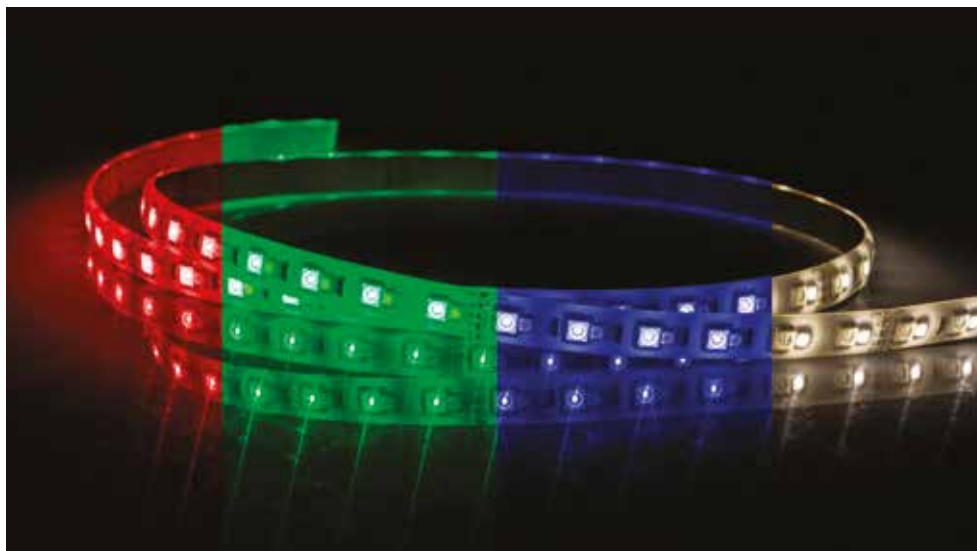

COLLINGWOOD
LIGHTING

CARACTÉRISTIQUES ET AVANTAGES

- › Point de coupe tous les 100mm
- › Protection transparente robuste
- › PCB en aluminium souple qui dissipe la chaleur (améliore la durée de vie de la LED et la stabilité de la couleur)
- › Gamme intégrale de couleurs RGBW
- › Disponible avec une LED blanche de 4000K, 3000K ou 2700K qui permet de produire de la lumière blanche en permanence
- › Adhésif 3M à l'arrière du produit
- › Livré en longueurs sur-mesure (coupe possible tous les 0,1m jusqu'à 4,9m) Également disponible en couronne de 5m
- › Compatible avec une vaste gamme de contrôleurs

LSR05

Ruban lumineux LED souple auto-adhésif RGBW [max 15W]

Disponible en longueurs sur mesure

Parfait pour une utilisation en intérieur

Garantie : 3 ans

PHOTOMÉTRIE @ 25°C

Couleurs	∧	W/m	IRC	lm	lm/W	lx à 1m
4000K	120°	5	>85Ra	350	70	80
3000K	120°	5	>85Ra	350	70	80
2700K	120°	5	>85Ra	350	70	80
Rouge	120°	4	-	130	33	20
Vert	120°	3	-	270	90	70
Bleu	120°	3	-	65	22	5

RÉFÉRENCES (couronnes)

LSR0540050	Couronne de 5m de ruban LSR05 4000K
LSR0530050	Couronne de 5m de ruban LSR05 3000K
LSR0527050	Couronne de 5m de ruban LSR05 2700K

Pour les longueurs sur mesure, remplacez 050 par la longueur désirée. Par exemple, 010 = 1m, 021 = 2.1m, etc
Générateur de référence disponible sur collingwoodlighting.com

GÉNÉRAL

Matériaux	Ruban souple

CÂBLAGE

Câble	0,2m de câble plat 5 fils (Classe III)
Type de câblage requis	Parallèle

ALIMENTATIONS LED

Le volume salle de bains s'applique uniquement aux produits LED

Références	V	TBTS	Dimmable	Volume SDB	Min	Max
PR3002	24V	-	Oui	-	0,1m	2x 5m

ACCESSOIRES

Références	Descriptions
GAMME DE PROFIL	Gamme de profils pour recevoir les rubans adhésifs
CF505RGBW	Câble plat RGBW 5 âmes