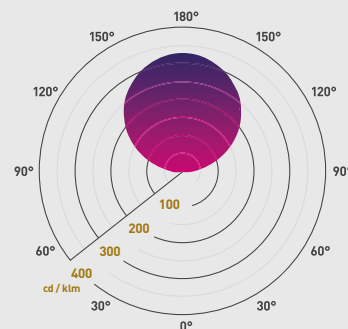

4000K 150°

5m / point de coupe tous les 100mm

Ce luminaire comporte des lampes à LED intégrées.

Les lampes de ce luminaire ne peuvent pas être changées.

LED A++ A+ A C D E

874/2012